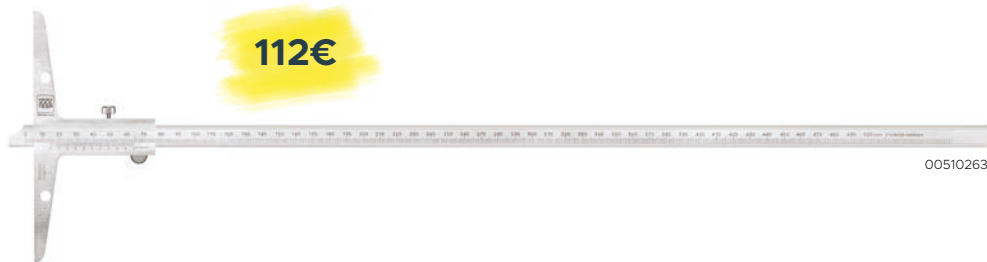

Analoge diepteschuifmaat met kort gereduceerd meetvlak

Bestelnummer	Meetbereik mm	Aflezings mm	Metalen punt	Tariefprijs, €	Promotieprijs, €
00510263	0 ÷ 500	0,02	Zonder	140	112
00510264	0 ÷ 500	0,05	Zonder	140	112