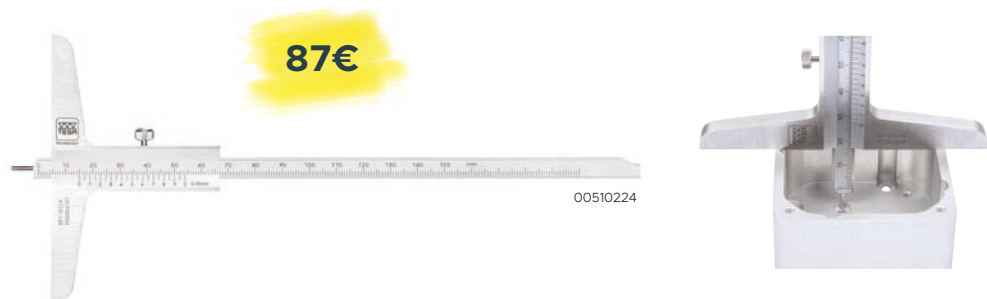

Analoge diepteschuifmaat met kort stalen meetpen

Bestelnummer	Meetbereik mm	Aflezings mm	Metalen punt	Tariefprijs, €	Promotieprijs, €
00510224	0 ÷ 150	0,05	Met	109	87
00510225	0 ÷ 200	0,02	Met	123	98
00510226	0 ÷ 200	0,05	Met	123	98
00510227	0 ÷ 300	0,02	Met	132	105
00510228	0 ÷ 300	0,05	Met	132	105