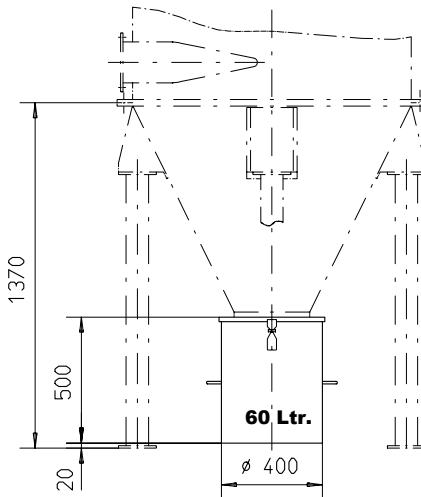

5 **Staubsammeltopf mit Absperrklappe ø300**
Dust bin with butterfly valve ø300
Bac de récupération avec registre de fermeture ø300

Weiteres Zubehör / Other accessories / Autres accessoires:
s. Reg. 9 + 10 / see chapter 9 + 10 / voir registre 9 + 10