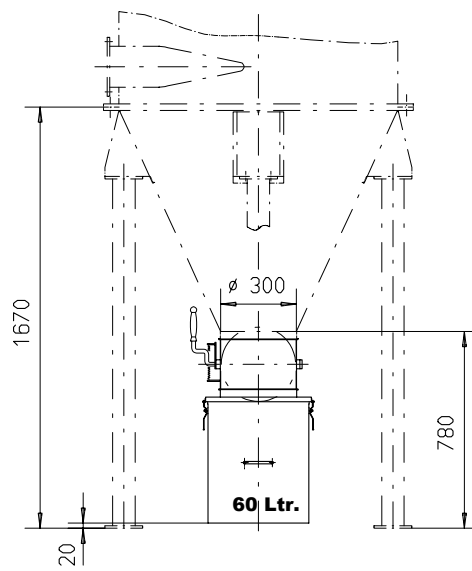

5 **Staubsammeltopf mit Absperrklappe ø300**
Dust bin with butterfly valve ø300
Bac de récupération avec registre de fermeture ø300

Weiteres Zubehör / Other accessories / Autres accessoires:
s. Reg. 9 + 10 / see chapter 9 + 10 / voir registre 9 + 10