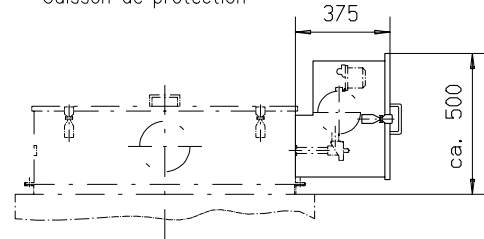

3 **Schutzgehäuse**
Protective housing
Caisson de protection