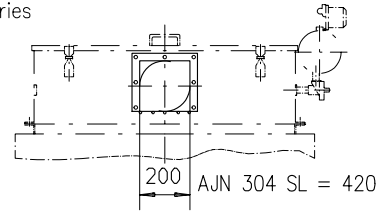

1 **Wetterschutz**
Weather protection
Protection contre intempéries